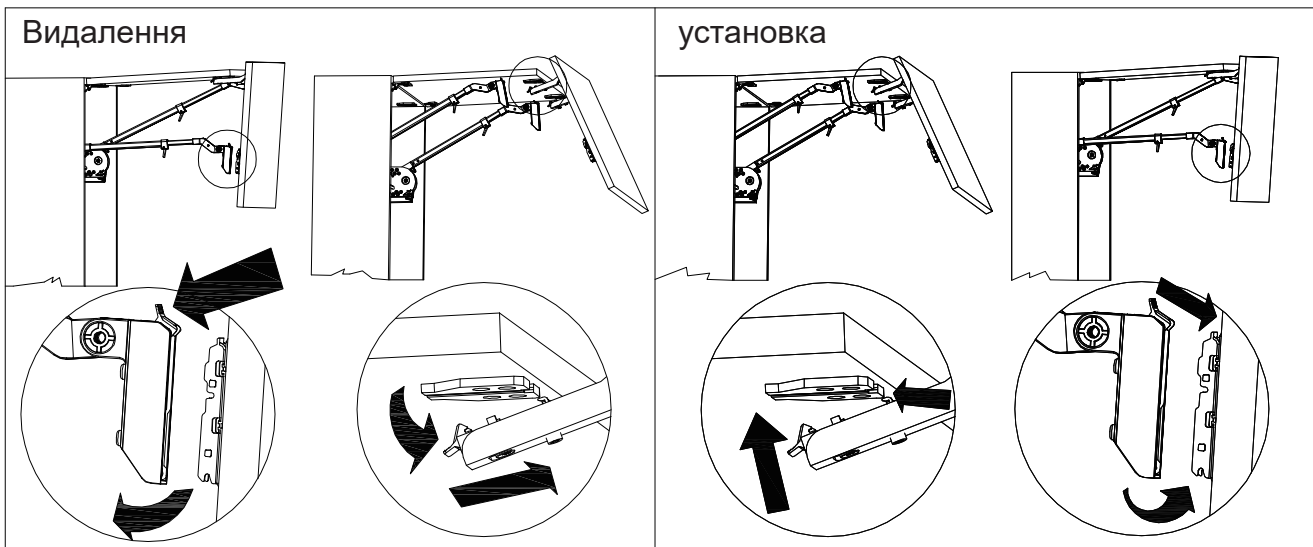

Установлення та видалення дверної панелі