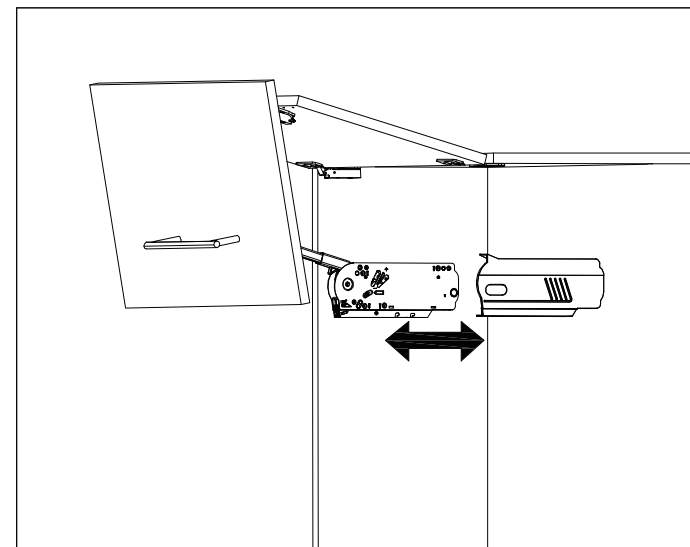

Креслення розміру установки системи життєдіяльності для шафи з відкидною дверцяткою

розташування шафи Розмір (мм)

Розмір отвору петлі панелі (мм)

Розмір отвору петлі панелі (мм)

Свердли

Паперові картки підходять лише для дверних панелей товщиною 18 мм

600-1020 Panel Height Range

Розмір отвору для установки продукту (мм)

Розмір отвору для установки продукту (мм)

Свердли

Монтаж шафи

Монтаж шафи

Чиста глибина шафи повинна бути більше 283 мм

600-1800 Діапазон ширини шафи

Регулювання сили

Регулювання сили

Регулювання кута панелі

Регулювання кута панелі

Telescopic Arm Adjustment

Telescopic Arm Adjustment

Latch on the 35-Angle Lock

Latch on the 35-Angle Lock

Установлення та видалення дверної панелі

Установка та видалення кришки

Крутний момент продукту відповідає діаграмі ваги панелі

Висота (мм)	18мм, 680 кг/м³ Еталонне значення															
	600	650	700	750	800	850	900	1000	1100	1200	1300	1400	1500	1600	1700	1800
600	4.4kg	4.8kg	5.1kg	5.5kg	5.8kg	6.2kg	6.6kg	7.3kg	8.0kg	8.8kg	9.5kg	10.2kg	11.0kg	11.7kg	12.5kg	13.2kg
650	4.8kg	5.2kg	5.6kg	6.0kg	6.4kg	6.7kg	7.2kg	7.9kg	8.8kg	9.5kg	10.3kg	11.1kg	11.9kg	12.7kg	13.5kg	14.3kg
700	5.1kg	5.6kg	6.0kg	6.4kg	6.9kg	7.3kg	7.7kg	8.5kg	9.4kg	10.3kg	11.1kg	12.0kg	12.8kg	13.7kg	14.6kg	15.4kg
750	5.5kg	6.0kg	6.4kg	6.9kg	7.3kg	7.8kg	8.3kg	9.2kg	10.0kg	11.0kg	11.9kg	12.6kg	13.8kg	14.7kg	15.6kg	16.5kg
800	5.8kg	6.4kg	6.9kg	7.3kg	7.8kg	8.3kg	8.8kg	9.8kg	10.8kg	11.6kg	12.7kg	13.7kg	14.7kg	15.7kg	16.6kg	17.6kg
850	6.2kg	6.7kg	7.3kg	7.8kg	8.3kg	8.8kg	9.4kg	10.4kg	11.4kg	12.5kg	13.5kg	14.6kg	15.6kg	16.6kg	17.7kg	18.7kg
900	6.6kg	7.2kg	7.7kg	8.3kg	8.8kg	9.4kg	9.9kg	11.0kg	12.1kg	13.2kg	14.3kg	15.4kg	16.5kg	17.6kg	18.7kg	19.8kg
950	7.0kg	7.6kg	8.1kg	8.7kg	9.3kg	9.9kg	10.5kg	11.6kg	12.8kg	14.0kg	15.1kg	16.2kg	17.4kg	18.6kg	19.8kg	20.9kg
1000	7.3kg	7.9kg	8.5kg	9.2kg	9.8kg	10.4kg	11.0kg	12.2kg	13.4kg	14.7kg	15.9kg	17.1kg	18.4kg	19.6kg	20.8kg	22.0kg