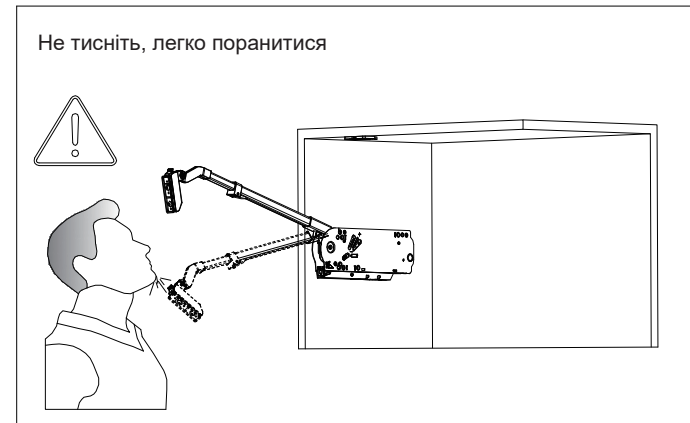

Регулювання сили

Регулювання сили

Регулювання кута панелі

Регулювання кута панелі

Telescopic Arm Adjustment

Telescopic Arm Adjustment

Latch on the 35-Angle Lock

Latch on the 35-Angle Lock

Установлення та видалення дверної панелі

Установка та видалення кришки

Крутний момент продукту відповідає діаграмі ваги панелі

Висота (мм)	18мм, 680 кг/м³ Еталонне значення															
	600	650	700	750	800	850	900	1000	1100	1200	1300	1400	1500	1600	1700	1800
600	4.4kg	4.8kg	5.1kg	5.5kg	5.8kg	6.2kg	6.6kg	7.3kg	8.0kg	8.8kg	9.5kg	10.2kg	11.0kg	11.7kg	12.5kg	13.2kg
650	4.8kg	5.2kg	5.6kg	6.0kg	6.4kg	6.7kg	7.2kg	7.9kg	8.8kg	9.5kg	10.3kg	11.1kg	11.9kg	12.7kg	13.5kg	14.3kg
700	5.1kg	5.6kg	6.0kg	6.4kg	6.9kg	7.3kg	7.7kg	8.5kg	9.4kg	10.3kg	11.1kg	12.0kg	12.8kg	13.7kg	14.6kg	15.4kg
750	5.5kg	6.0kg	6.4kg	6.9kg	7.3kg	7.8kg	8.3kg	9.2kg	10.0kg	11.0kg	11.9kg	12.6kg	13.8kg	14.7kg	15.6kg	16.5kg
800	5.8kg	6.4kg	6.9kg	7.3kg	7.8kg	8.3kg	8.8kg	9.8kg	10.8kg	11.6kg	12.7kg	13.7kg	14.7kg	15.7kg	16.6kg	17.6kg
850	6.2kg	6.7kg	7.3kg	7.8kg	8.3kg	8.8kg	9.4kg	10.4kg	11.4kg	12.5kg	13.5kg	14.6kg	15.6kg	16.6kg	17.7kg	18.7kg
900	6.6kg	7.2kg	7.7kg	8.3kg	8.8kg	9.4kg	9.9kg	11.0kg	12.1kg	13.2kg	14.3kg	15.4kg	16.5kg	17.6kg	18.7kg	19.8kg
950	7.0kg	7.6kg	8.1kg	8.7kg	9.3kg	9.9kg	10.5kg	11.6kg	12.8kg	14.0kg	15.1kg	16.2kg	17.4kg	18.6kg	19.8kg	20.9kg
1000	7.3kg	7.9kg	8.5kg	9.2kg	9.8kg	10.4kg	11.0kg	12.2kg	13.4kg	14.7kg	15.9kg	17.1kg	18.4kg	19.6kg	20.8kg	22.0kg

Модель	Висота панелі відповідає навантаженню (мм)							
	600	650	700	750	800	850	900	1000
легка	5.7kg ~ 9.8kg	5.5kg ~ 9.3kg	5.0kg ~ 8.8kg	4.5kg ~ 8.3kg	4.0kg ~ 7.8kg			
середня	7.7kg ~ 11.5kg	7.2kg ~ 11.0kg	6.7kg ~ 10.5kg	6.2kg ~ 10.0kg	5.8kg ~ 9.5kg			
важка				7.2kg ~ 11.5kg	7.0kg ~ 11kg	6.5kg ~ 10.5kg	6.0kg ~ 10kg	5.5kg ~ 9.1kg
надмірна				10.5kg ~ 17.0kg	9.5kg ~ 16.0kg	9.1kg ~ 15.0kg	8.8kg ~ 14.6kg	8.5kg ~ 14.0kg