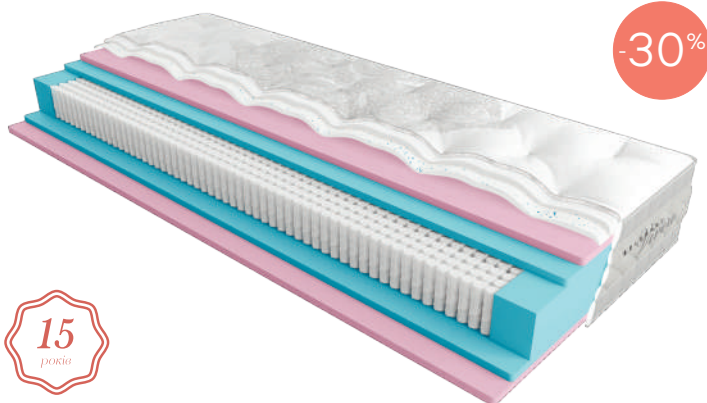

ТЕРМІН ЕКСПЛУАТАЦІЇ

Розміри	Ширина (мм)								
Довжина (мм)	700	800	900	1200	1400	1500	1600	1800	2 000
1900	15-851 11 096	17-789 12 453	19-655 13 758	25-765 18 035	29-498 20 648	31-008 21 706	32-456 22 719	36-149 25 305	x
2 000	x	18-064 12 645	19-951 13 966	26-143 18 301	29-896 20 927	31-416 21 991	32-854 22 998	37-342 26 139	41-881 29 317
Нестандартний розмір (вартість за 1 кв. м) – 11-924 8 347									

Vivere

- Шар-тріо Tocco di seta
- Шар-дуо Tuffo Elastico
- Серце матраца Multipocket 1000

м'який жорсткий комфортність