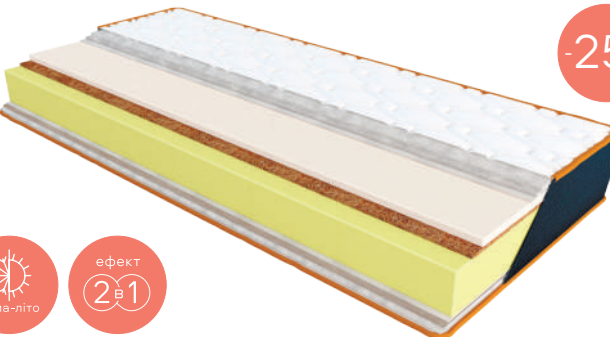

-25%

Розміри	Ширина (мм)								
Довжина (мм)	700	800	900	1200	1400	1500	1600	1800	2 000
1900	6 604	7 409	8 189	10 732	12 285	12 918	13 520	15 057	x
	4 953	5 557	6 142	8 050	9 213	9 688	10 140	11 292	
2 000	x	7 525	8 312	10 888	12 452	13 084	13 684	15 554	17 447
		5 643	6 234	8 166	9 339	9 814	10 263	11 666	13 086

Нестандартний розмір (вартість за 1 кв. м) – 4 964 3 724