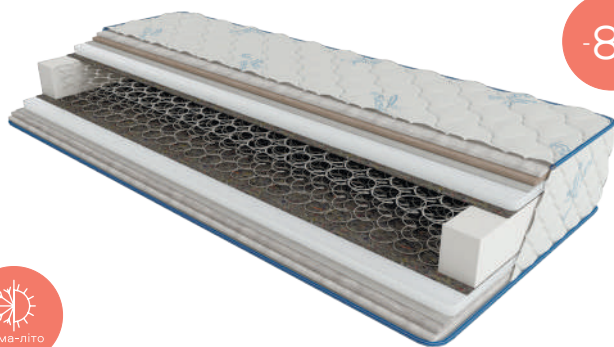

-8%

Розміри	Ширина (мм)									
Довжина (мм)	700	800	900	1 200	1 400	1 500	1 600	1 800	2 000	
1 900	4 563	5 118	5 658	7 415	8 487	8 925	9 341	10 400		x
	4 199	4 709	5 205	6 822	7 808	8 211	8 594	9 567		
2 000	x	5 198	5 741	7 520	8 601	9 041	9 455	10 748	12 054	
		4 782	5 282	6 918	7 913	8 318	8 699	9 888	11 090	

Нестандартний розмір (вартість за 1 кв. м) – 3 431 3 156

Standart Plus SF

- Тканина жаккард із мікрофіброю підвищеної міцності
- Синтепон
- Натуральна вовна
- Спанбонд
- Піна
- Термоповсть
- Блок пружин «Мульти Боннель»
- Термоповсть
- Піна
- Посилений євроорт із піни по периметру
- Спанбонд
- Натуральна бавовна
- Синтепон
- Тканина жаккард із мікрофіброю підвищеної міцності

21 см 150 кг

м'який 1 2 3 4 5 жорсткий