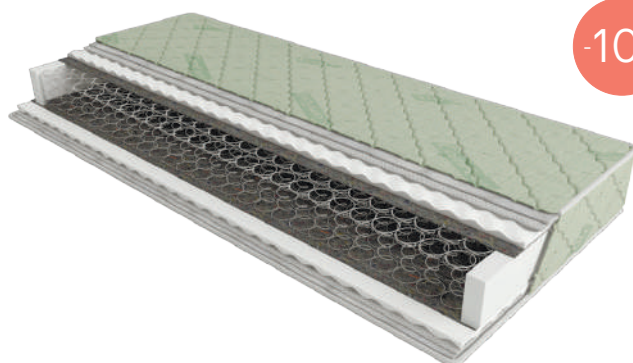

-10%

Comfort Hard

- Чохол – тканина жаккард
- Піна з масажним ефектом
- Термоповсть
- Блок пружин «Мульти Боннель» (150 шт./м²)
- Термоповсть
- Піна з масажним ефектом
- Євроборт із піни по периметру
- Чохол – тканина жаккард

Розміри	Ширина (мм)								
Довжина (мм)	700	800	900	1200	1400	1500	1600	1800	2000
1900	3-099	3-478	3-843	5-036	5-767	6-061	6-344	7-067	x
	2-790	3-130	3-458	4-533	5-190	5-455	5-710	6-360	
2000	x	3-530	3-903	5-109	5-846	6-139	6-421	7-298	8-190
		3-177	3-513	4-598	5-261	5-525	5-779	6-569	7-371

Нестандартний розмір (вартість за 1 кв. м) – 2-330 2-097

19 см 140 кг

м'який 1 2 3 4 5 жорсткий