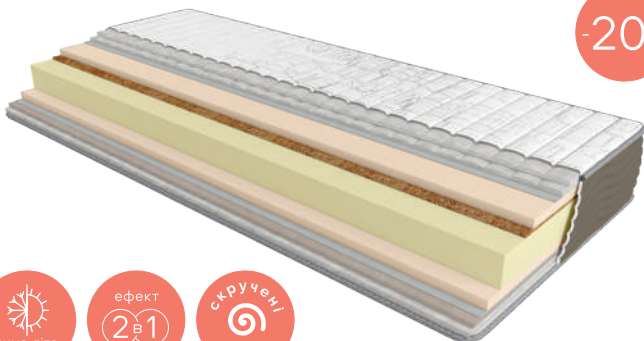

-20%

Розміри	Ширина (мм)								
Довжина (мм)	700	800	900	1200	1400	1500	1600	1800	2 000
1900	7 034	7 888	8 721	11 424	13 080	13 752	14 393	16 029	x
	5 627	6 310	6 976	9 139	10 464	11 001	11 515	12 823	
2 000	x	8 009	8 842	11 586	13 254	13 924	14 566	16 556	18 570
		6 408	7 074	9 269	10 604	11 140	11 652	13 245	14 855

Нестандартний розмір (вартість за 1 кв. м) – 5 285 4 228

Multi Roll

- Тканина стрейч
- Синтепон
- Натуральна бавовна
- Комфортна піна
- Латексована кокосова койра
- Ортопедична піна Ergoflex
- Комфортна піна
- Натуральна вовна
- Синтепон
- Тканина стрейч

18 см 140 кг

м'який 1 2 3 4 5 жорсткий