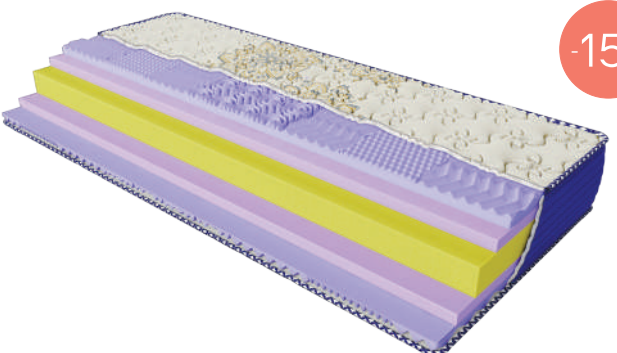

-15%

Розміри	Ширина (мм)									
Довжина (мм)	700	800	900	1200	1400	1500	1600	1800	2 000	
1900	7 566	8 490	9 384	12 299	14 076	14 799	15 492	17 253	x	
	6 431	7 217	7 977	10 454	11 964	12 579	13 169	14 666		
2 000	x	8 622	9 524	12 474	14 267	14 993	15 678	17 820	19 991	
		7 329	8 096	10 604	12 126	12 744	13 326	15 147	16 992	

Нестандартний розмір (вартість за 1 кв. м) – 5 688 4 835

Boho

- Незнімний чохол із тканини стрейч – Floral deluxe
- Ортопедична семизональна піна Seven-zone foam
- Ортопедична піна Elastic foam
- Ортопедична піна високої щільності Support foam
- Ортопедична піна Elastic foam
- Ортопедична семизональна піна Seven-zone foam
- Незнімний чохол із тканини стрейч – Floral deluxe

23 см 150 кг

м'який 1 2 3 4 5 жорсткий