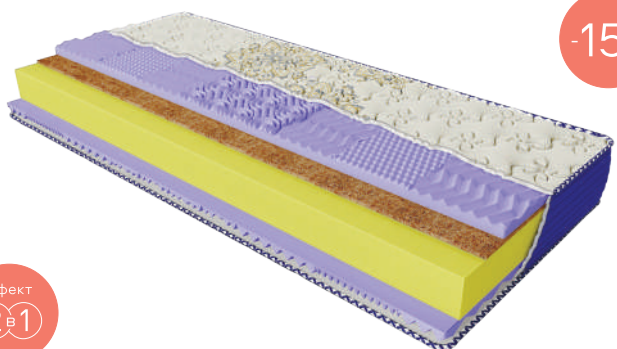

-15%

Розміри	Ширина (мм)									
Довжина (мм)	700	800	900	1200	1400	1500	1600	1800	2 000	
1900	7 095	7 962	8 798	11 528	13 199	13 877	14 525	16 173	x	
	6 032	6 768	7 478	9 798	11 219	11 795	12 347	13 748		
2 000	x	8 082	8 928	11 694	13 377	14 055	14 700	16 710	18 741	
		6 870	7 589	9 941	11 370	11 948	12 495	14 204	15 930	

Нестандартний розмір (вартість за 1 кв. м) – 5 336 4 535

Tiara

- Незнімний чохол із тканини стрейч – Floral deluxe
- Ортопедична семизональна піна Seven-zone foam
- Латексована кокосова койра Coconut coir
- Ортопедична піна високої щільності Support foam
- Ортопедична семизональна піна Seven-zone foam
- Незнімний чохол із тканини стрейч – Floral deluxe

19 см 150 кг

м'який 1 2 3 4 5 жорсткий