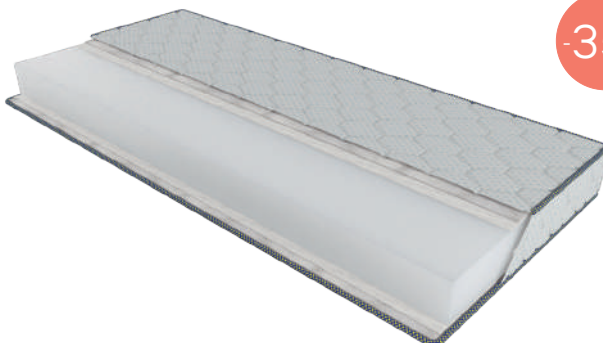

-35%

Freedom Basic

- Чохол – тканина жаккард
- Піна
- Чохол – тканина жаккард

Розміри	Ширина (мм)									
Довжина (мм)	700	800	900	1200	1400	1500	1600	1800	2000	
1900	3-688	4-139	4-572	5-995	6-861	7-214	7-549	8-409		x
	2-398	2-691	2-973	3-897	4-459	4-690	4-907	5-466		
2000	x	4-203	4-641	6-082	6-954	7-306	7-644	8-687	9-744	
		2-731	3-017	3-953	4-520	4-749	4-968	5-647	6-334	

Нестандартний розмір (вартість за 1 кв. м) – 2-774 1 804

15 см 120 кг

м'який 1 2 3 4 5 жорсткий