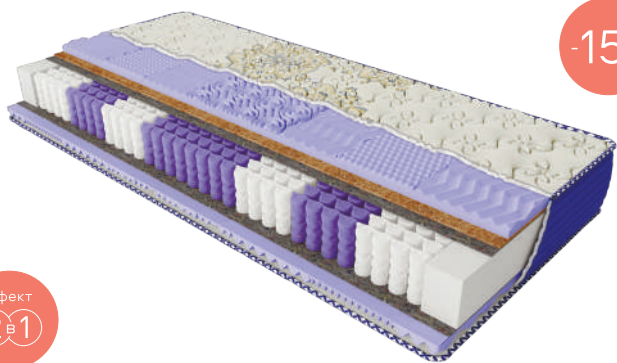

-15%

Розміри	Ширина (мм)									
Довжина (мм)	700	800	900	1200	1400	1500	1600	1800	2 000	
1900	6 810	7 643	8 445	11 069	12 669	13 322	13 944	15 528	x	
	5 789	6 497	7 179	9 408	10 769	11 324	11 853	13 199		
2 000	x	7 761	8 573	11 229	12 842	13 493	14 112	16 041	17 991	
		6 597	7 287	9 545	10 916	11 469	11 996	13 635	15 293	

Нестандартний розмір (вартість за 1 кв. м) – 5 120 4 352

Organza

- Незнімний чохол із тканини стрейч – Floral deluxe
- Ортопедична семизональна піна Seven-zone foam
- Латексована кокосова койра Coconut coir
- Захисний матеріал підвищеної щільності Ultra protect layer
- Семизональна пружинна система «Seven-zone pocket»
- Захисний матеріал підвищеної щільності Ultra protect layer
- Ортопедична семизональна піна Seven-zone foam
- Посилений євроборт Support board
- Незнімний чохол із тканини стрейч – Floral deluxe

22 см 160 кг

м'який 1 2 3 4 5 жорсткий