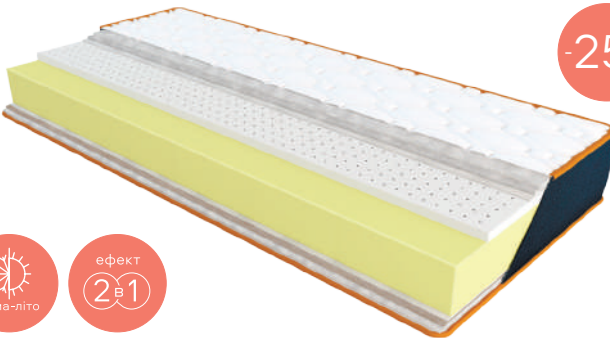

-25%

Розміри	Ширина (мм)								
Довжина (мм)	700	800	900	1200	1400	1500	1600	1800	2 000
1900	7 626	8 558	9 457	12 396	14 189	14 920	15 616	17 391	x
	5 719	6 419	7 092	9 297	10 641	11 190	11 712	13 044	
2 000	x	8 690	9 598	12 575	14 382	15 110	15 803	17 966	20 147
		6 517	7 199	9 432	10 787	11 333	11 852	13 475	15 110

Нестандартний розмір (вартість за 1 кв. м) – 5 734 4 301

Bermuda

- Тканина стрейч з об'ємною прошивкою
- Синтепон
- Натуральна бавовна
- Спанбонд
- Піна
- Латексована кокосова койра
- Extra felt з подвійним рівнем захисту
- Пружинна система «Pocket Spring»
- Extra felt з подвійним рівнем захисту
- Піна
- Посилений євроборт із піни по периметру
- Спанбонд
- Натуральна вовна
- Синтепон
- Тканина стрейч з об'ємною прошивкою

21 см 130 кг

м'який 1 2 3 4 5 жорсткий

Capri

- Тканина стрейч з об'ємною прошивкою
- Синтепон
- Натуральна бавовна
- Спанбонд
- Піна Memory Foam
- Ортопедична піна
- Спанбонд
- Натуральна вовна
- Синтепон
- Тканина стрейч з об'ємною прошивкою

19 см 130 кг

м'який 1 2 3 4 5 жорсткий

Original

- Тканина стрейч з об'ємною прошивкою
- Синтепон
- Натуральна бавовна
- Спанбонд
- Комфортна піна
- Латексована кокосова койра
- Ортопедична піна
- Спанбонд
- Натуральна вовна
- Синтепон
- Тканина стрейч з об'ємною прошивкою

18 см 140 кг

м'який 1 2 3 4 5 жорсткий

Navy

- Тканина стрейч з об'ємною прошивкою
- Синтепон
- Натуральна бавовна
- Спанбонд
- Натуральний перфорований латекс
- Ортопедична піна
- Спанбонд
- Натуральна вовна
- Синтепон
- Тканина стрейч з об'ємною прошивкою

19 см 130 кг

м'який 1 2 3 4 5 жорсткий