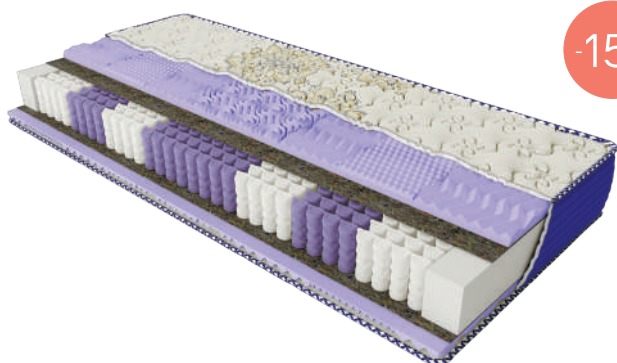

-15%

Tanami

- Незнімний чохол із тканини стрейч – Floral deluxe
- Ортопедична семизональна піна Seven-zone foam
- Захисний матеріал підвищеної щільності Ultra protect layer
- Семизональна пружинна система «Seven-zone pocket»
- Захисний матеріал підвищеної щільності Ultra protect layer
- Ортопедична семизональна піна Seven-zone foam
- Посилений євроборт Support board
- Незнімний чохол із тканини стрейч – Floral deluxe

Розміри	Ширина (мм)								
Довжина (мм)	700	800	900	1200	1400	1500	1600	1800	2000
1900	6 338	7 112	7 859	10 298	11 790	12 395	12 972	14 448	x
	5 387	6 045	6 680	8 753	10 022	10 536	11 027	12 281	
2000	x	7 223	7 973	10 446	11 949	12 557	13 130	14 925	16 740
		6 140	6 777	8 879	10 157	10 673	11 160	12 687	14 229

Нестандартний розмір (вартість за 1 кв. м) – 4 766 4 050

21 см 150 кг

м'який 1 2 3 4 5 жорсткий