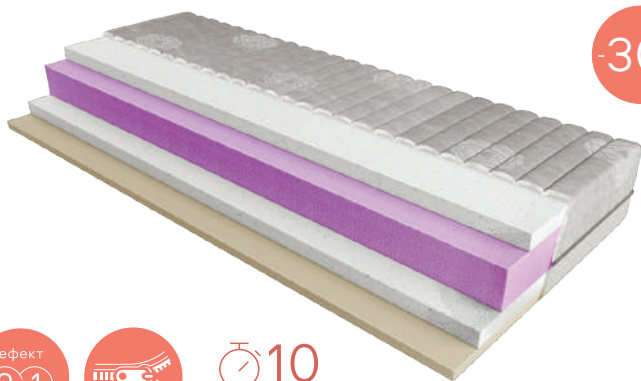

-30%

ефект 2 в 1

10 років

термін експлуатації

Розміри	Ширина (мм)								
Довжина (мм)	700	800	900	1200	1400	1500	1600	1800	2000
1900	19 366	21 738	24 018	31 478	36 034	37 888	39 654	44 163	x
	13 557	15 216	16 813	22 035	25 224	26 522	27 758	30 914	
2000	x	22 067	24 378	31 931	36 520	38 374	40 133	45 624	51 170
		15 446	17 064	22 352	25 565	26 862	28 093	31 938	35 819

Нестандартний розмір (вартість за 1 кв. м) – 14-562 10 194

Verde III

- Знімний чохол Organic Cotton + Algae
- Піна з гранулами термогелю Granolo
- Екстрапружна ортопедична піна Strong Comfort
- Піна з гранулами термогелю Granolo
- Піна-меморі Premium Relax
- Знімний чохол Organic Cotton + Algae

27 см 150 кг

м'який 1 2 3 4 5 жорсткий