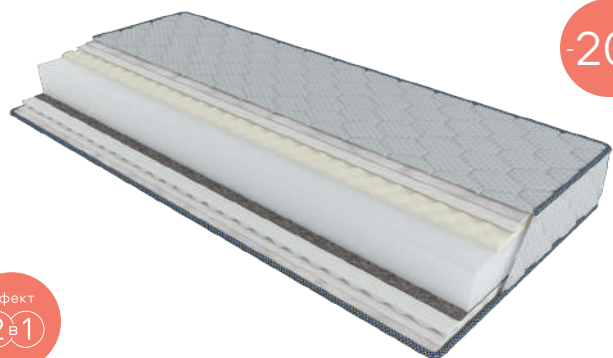

-20%

Freedom Flex

- Чохол – тканина жаккард
- Ортопедична піна з масажним ефектом
- Піна
- Термоповсть
- Піна з масажним ефектом
- Чохол – тканина жаккард

ефект 2в1

Розміри	Ширина (мм)								
Довжина (мм)	700	800	900	1 200	1 400	1 500	1 600	1 800	2 000
1 900	4-281	4-805	5-311	6-961	7-965	8-375	8-767	9-765	x
	3 425	3 843	4 248	5 569	6 372	6 700	7 013	7 811	
2 000	x	4-880	5-388	7-058	8-074	8-483	8-871	10-085	11-313
		3 904	4 311	5 646	6 460	6 786	7 097	8 068	9 050

Нестандартний розмір (вартість за 1 кв. м) – 3-218 2 574

17 см 130 кг

м'який 1 2 3 4 5 жорсткий