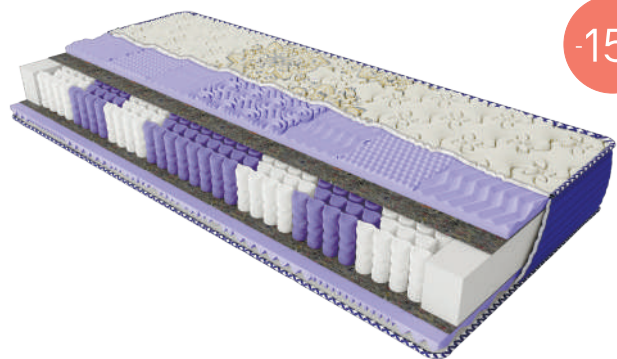

-15%

Damask

- Незнімний чохол із тканини стрейч – Floral deluxe
- Ортопедична семизональна піна Seven-zone foam
- Захисний матеріал підвищеної щільності Ultra protect layer
- Посилена пружинна система «Infinity 7-zone pocket»
- Захисний матеріал підвищеної щільності Ultra protect layer
- Ортопедична семизональна піна Seven-zone foam
- Посилений євроборт Support board
- Незнімний чохол із тканини стрейч – Floral deluxe

Розміри	Ширина (мм)								
Довжина (мм)	700	800	900	1200	1400	1500	1600	1800	2000
1900	6 620	7 428	8 210	10 760	12 318	12 948	13 557	15 095	x
	5 627	6 314	6 978	9 146	10 470	11 006	11 523	12 831	
2000	x	7 544	8 331	10 913	12 483	13 118	13 718	15 593	17 492
		6 413	7 082	9 276	10 611	11 150	11 660	13 254	14 868

Нестандартний розмір (вартість за 1 кв. м) – 4 977 4 230

22 см необмежене 300 шт/кв.м

м'який 1 2 3 4 5 жорсткий