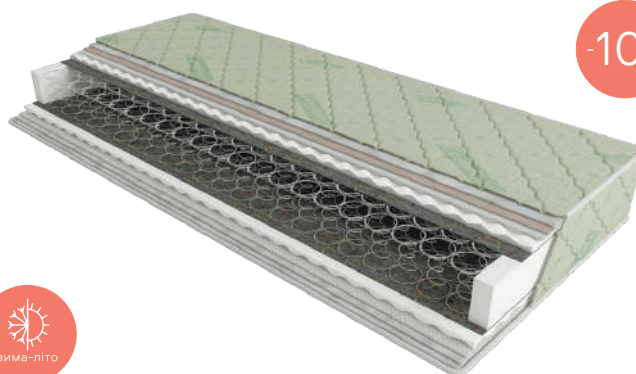

-10%

Comfort зима-літо

- Чохол – тканина жаккард, прошита натуральною вовною
- Піна з масажним ефектом
- Термоповсть
- Блок пружин «Боннель» (120 шт./м²)
- Термоповсть
- Піна з масажним ефектом
- Євроборт із піни по периметру
- Чохол – тканина жаккард, прошита натуральною бавовною

Розміри	Ширина (мм)								
Довжина (мм)	700	800	900	1200	1400	1500	1600	1800	2000
1900	3-107	3-487	3-852	5-049	5-777	6-076	6-358	7-082	x
	2-796	3-138	3-467	4-545	5-200	5-469	5-723	6-374	
2000	x	3-541	3-909	5-122	5-858	6-154	6-436	7-318	8-207
		3-188	3-518	4-610	5-272	5-539	5-793	6-586	7-387

Нестандартний розмір (вартість за 1 кв. м) – 2-334 2-101

20 см 100 кг

м'який 1 2 3 4 5 жорсткий