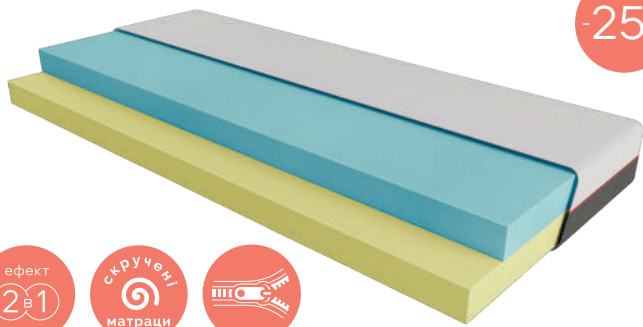

## ЕКСТРАПРУЖНА ОРТОПЕДИЧНА ПІНА STRONG COMFORT

Вискоеластичний матеріал забезпечує підвищений рівень комфортності. Завдяки своїй структурі швидко відновлює форму після інтенсивного стискання під час сну.

## ПІНА-МЕМОРИ PREMIUM RELAX

Матеріал ніжно огортає тіло, ідеально підлаштовується під його форму, повторюючи контури. Завдяки поліпшеним характеристикам матеріалу в разі збільшується комфортність сну і швидкість засинання.