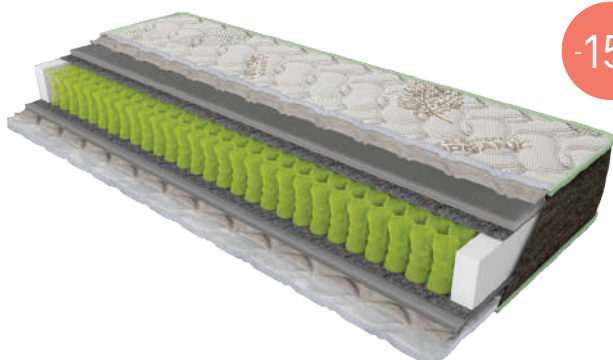

-15%

Розміри	Ширина (мм)									
Довжина (мм)	700	800	900	1200	1400	1500	1600	1800	2000	
1900	7 205	8 088	8 936	11 709	13 408	14 096	14 752	16 424		x
	6 125	6 875	7 595	9 952	11 397	11 982	12 539	13 960		
2000	x	8 208	9 067	11 882	13 587	14 274	14 928	16 970	19 032	
		6 978	7 707	10 099	11 549	12 133	12 690	14 424	16 178	
Нестандартний розмір (вартість за 1 кв. м) – 5 418 4 605										

Epsilon

- Чохол незнімний із тканини стрейч преміумкласу з бавовною – Organic cotton
- Нетканый матеріал з високим вмістом натуральних волокон льону – Bio fiber
- Ортопедична піна Carbon Foam
- Захисний матеріал Eco felt
- Пружинний блок IQ Spring
- Захисний матеріал Eco felt
- Ортопедична піна Carbon Foam
- Євроборт Strong board
- Нетканый матеріал з високим вмістом натуральних волокон льону – Bio fiber
- Чохол незнімний із тканини стрейч преміумкласу з бавовною – Organic cotton

24 см 150 кг

м'який 1 2 3 4 5 жорсткий