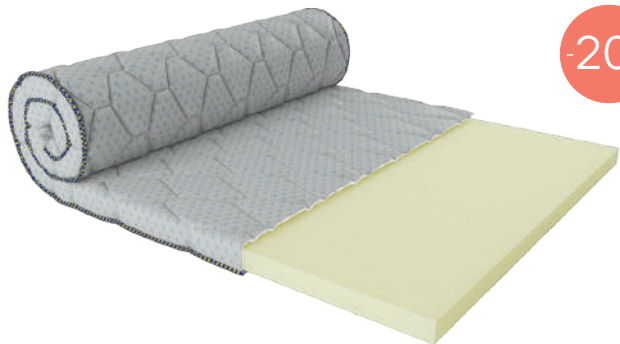

-20%

Freedom Mini

- Чохол – тканина жаккард
- Ортопедична піна
- Чохол – тканина жаккард

Розміри	Ширина (мм)								
Довжина (мм)	700	800	900	1200	1400	1500	1600	1800	2 000
1900	1539	1727	1906	2499	2862	3008	3150	3507	x
	1231	1381	1526	1999	2290	2406	2519	2805	
2000	x	1754	1936	2537	2904	3047	3189	3623	4064
		1403	1548	2029	2323	2438	2552	2898	3251

Нестандартний розмір (вартість за 1 кв. м) – 1157 926

4 см у вакуумному пакованні

М'який 1 2 3 4 5 жорсткий