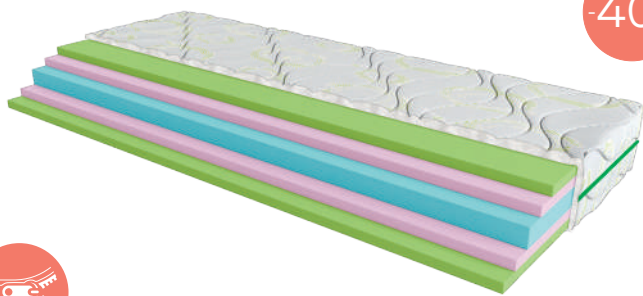

-40%

Ambition

- Знімний чохол з антибактеріальним просоченням і системою Thermo Balance
- Піна Relax Foam
- Комфортна піна
- Ортопедична піна Ergoflex високої щільності
- Комфортна піна
- Піна Relax Foam
- Знімний чохол з антибактеріальним просоченням і системою Thermo Balance

Розміри	Ширина (мм)								
Довжина (мм)	700	800	900	1200	1400	1500	1600	1800	2 000
1900	11 763	13 201	14 588	19 120	21 886	23 009	24 086	26 825	x
2 000	x	13 402	14 805	19 394	22 184	23 309	24 377	27 709	31 079
		8 042	8 883	11 637	13 311	13 985	14 626	16 625	18 647

Нестандартний розмір (вартість за 1 кв. м) – 8 845 5 307

21 см необмежене

м'який 1 2 3 4 5 жорсткий