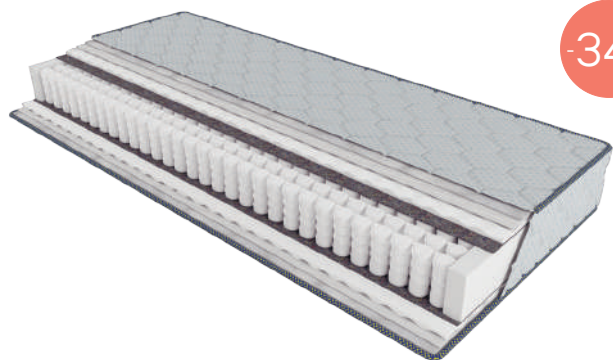

-34%

Freedom Pocket

- Чохол – тканина жаккард
- Піна з масажним ефектом
- Термоповсть
- Блок пружин «Pocket Spring»
- Термоповсть
- Піна з масажним ефектом
- Євроборт із піни по периметру
- Чохол – тканина жаккард

Розміри	Ширина (мм)								
Довжина (мм)	700	800	900	1 200	1 400	1 500	1 600	1 800	2 000
1 900	4-153	4-660	5-152	6-750	7-726	8-123	8-505	9-470	x
	2 741	3 075	3 401	4 455	5 099	5 361	5 613	6 251	
2 000	x	4-734	5-229	6-846	7-830	8-228	8-606	9-783	10-974
		3 125	3 451	4 518	5 168	5 431	5 681	6 457	7 243

Нестандартний розмір (вартість за 1 кв. м) – 3-123 2 061

19 см 120 кг

м'який 1 2 3 4 5 жорсткий