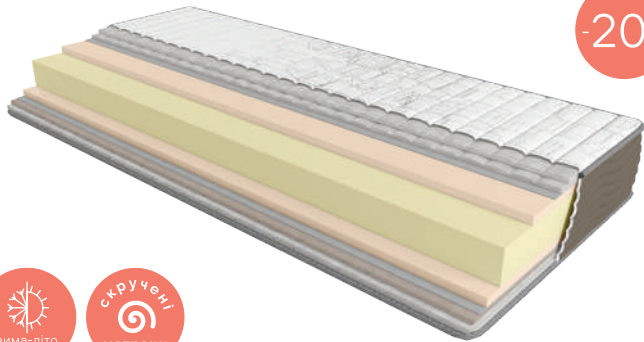

### Slim Roll

- Тканина стрейч
- Синтепон
- Натуральна бавовна
- Ортопедична піна Ergoflex
- Натуральна вовна
- Синтепон
- Тканина стрейч

15 см 110 кг

м'який 1 2 3 4 5 жорсткий

-20%

Розміри	Ширина (мм)								
Довжина (мм)	700	800	900	1200	1400	1500	1600	1800	2 000
1900	5 876	6 595	7 287	9 554	10 937	11 497	12 033	13 406	x
	4 701	5 277	5 830	7 643	8 750	9 198	9 626	10 725	
2 000	x	6 698	7 400	9 696	11 089	11 648	12 186	13 843	15 532
		5 358	5 921	7 757	8 872	9 318	9 748	11 074	12 425