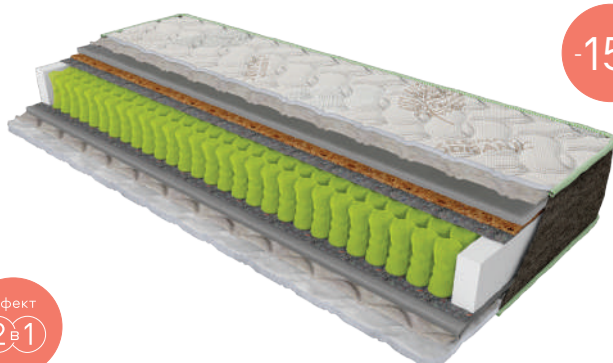

-15%

ефект 2 в 1

Розміри	Ширина (мм)									
Довжина (мм)	700	800	900	1200	1400	1500	1600	1800	2000	
1900	7 765	8 717	9 629	12 622	14 450	15 192	15 902	17 710		x
	6 600	7 410	8 184	10 730	12 282	12 914	13 517	15 054		
2000	x	8 850	9 774	12 805	14 643	15 389	16 093	18 293	20 520	
		7 522	8 309	10 885	12 446	13 080	13 678	15 549	17 442	
Нестандартний розмір (вартість за 1 кв. м) – 5 838 4 963										

Verso

- Чохол незнімний із тканини стрейч преміумкласу з бавовною – Organic cotton
- Нетканый матеріал з високим вмістом натуральних волокон льону – Bio fiber
- Ортопедична піна Carbon Foam
- Латексована кокосова койра Bio cocos
- Захисний матеріал Eco felt
- Пружинний блок IQ Spring
- Захисний матеріал Eco felt
- Ортопедична піна Carbon Foam
- Євроборт Strong board
- Нетканый матеріал з високим вмістом натуральних волокон льону – Bio fiber
- Чохол незнімний із тканини стрейч преміумкласу з бавовною – Organic cotton

22 см 150 кг

м'який 1 2 3 4 5 жорсткий