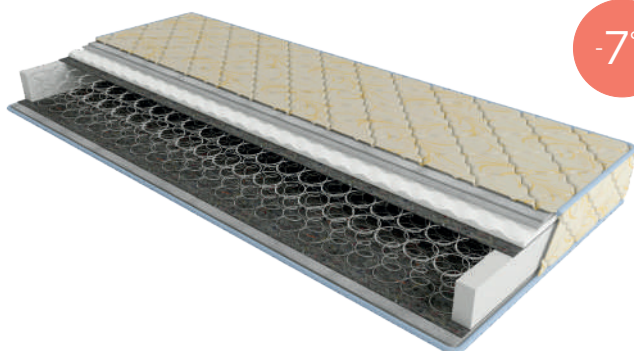

Розміри	Ширина (мм)								
Довжина (мм)	700	800	900	1200	1400	1500	1600	1800	2 000
1 900	2 224	2 497	2 757	3 613	4 137	4 350	4 551	5 070	x
	2 068	2 323	2 565	3 359	3 847	4 046	4 233	4 715	
2 000	x	2 534	2 799	3 665	4 193	4 404	4 607	5 236	5 873
		2 357	2 603	3 409	3 899	4 096	4 285	4 870	5 463

Нестандартний розмір (вартість за 1 кв. м) – 1 672 1 555

Еко 41

- Чохол – тканина жаккард
- Піна з масажним ефектом
- Термоповсть
- Блок пружин «Боннель» (120 шт./м²)
- Термоповсть
- Спанбонд
- Євроборт із піни по периметру

16 см 100 кг

м'який 1 2 3 4 5 жорсткий