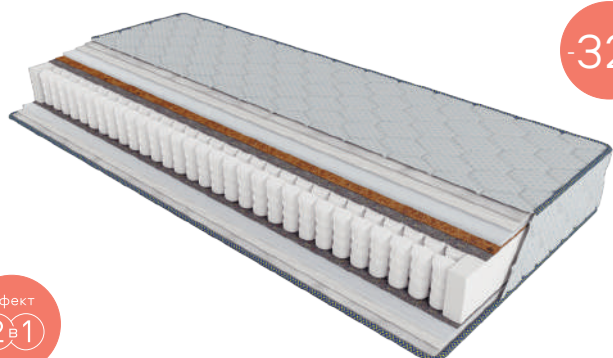

-32%

Freedom 2в1

- Чохол – тканина жаккард
- Піна
- Латексована кокосова койра
- Термоповсть
- Блок пружин «Pocket Spring»
- Термоповсть
- Піна
- Євроборт із піни по периметру
- Чохол – тканина жаккард

ефект 2в1

Розміри	Ширина (мм)								
Довжина (мм)	700	800	900	1 200	1 400	1 500	1 600	1 800	2 000
1 900	4-577	5-135	5-674	7-437	8-512	8-952	9-370	10-434	x
	3 112	3 492	3 858	5 057	5 787	6 087	6 372	7 096	
2 000	x	5-214	5-760	7-545	8-629	9-067	9-484	10-780	12-089
		3 545	3 918	5 131	5 868	6 165	6 449	7 331	8 220

Нестандартний розмір (вартість за 1 кв. м) – 3-441 2 340

18 см 130 кг

м'який 1 2 3 4 5 жорсткий