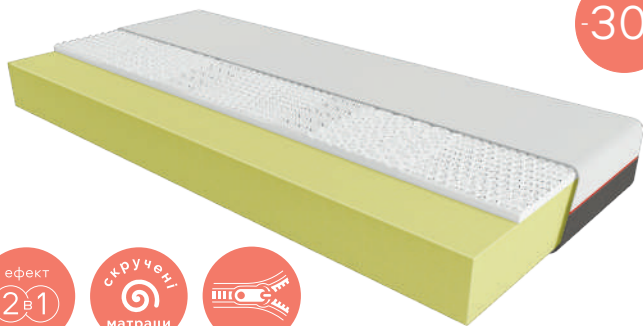

-30%

Розміри	Ширина (мм)									
Довжина (мм)	700	800	900	1200	1400	1500	1600	1800	2000	
1900	8 109	9 099	10 053	13 185	15 084	15 867	16 605	18 495		x
	5 676	6 369	7 037	9 230	10 559	11 108	11 624	12 947		
2000	x	9 243	10 206	13 374	15 291	16 065	16 803	19 107	21 429	
		6 470	7 145	9 362	10 704	11 246	11 762	13 376	15 000	

Topaz

- Чохол знімний – об'ємна тканина стрейч
- Натуральний семизональний латекс
- Ortho Foam
- Чохол знімний – меблева тканина та спанбонд

* Матраци нестандартних розмірів не виготовляються

20 см 160 кг

М'який 1 2 3 4 5 жорсткий