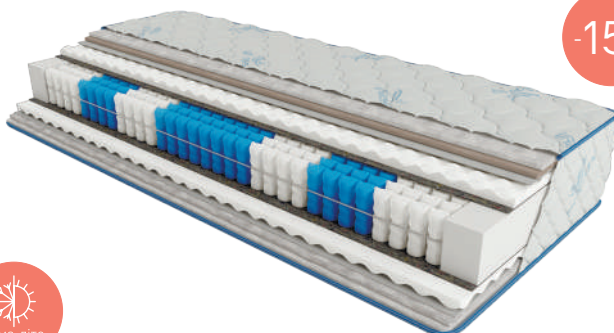

-15%

Розміри	Ширина (мм)									
Довжина (мм)	700	800	900	1 200	1 400	1 500	1 600	1 800	2 000	
1 900	6 213	6 974	7 701	10 095	11 555	12 153	12 719	14 162		x
	5 282	5 928	6 546	8 582	9 822	10 331	10 811	12 038		
2 000	x	7 079	7 818	10 242	11 714	12 306	12 870	14 631	16 410	
		6 017	6 645	8 706	9 957	10 460	10 940	12 437	13 949	

Нестандартний розмір (вартість за 1 кв. м) – 4 671 3 971

Optima SF

- Тканина жаккард із мікрофіброю підвищеної міцності
- Синтепон
- Натуральна вовна
- Спанбонд
- Піна з масажним ефектом
- Термоповсть посилена
- Пружинний блок 7-zone ultra
- Термоповсть посилена
- Піна з масажним ефектом
- Посилений євроорт із піни по периметру
- Спанбонд
- Натуральна бавовна
- Синтепон
- Тканина жаккард із мікрофіброю підвищеної міцності

20 см 140 кг

м'який 1 2 3 4 5 жорсткий