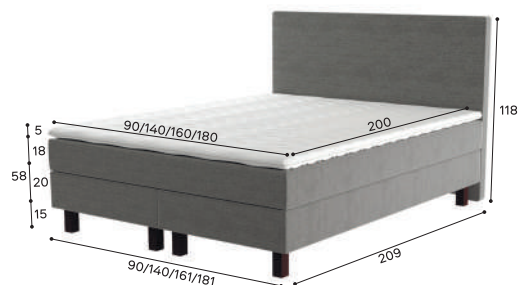

Топер:

- Знімний чохол із тканини стрейч з AntiSlip ефектом
- Ортопедична піна з масажним ефектом

м'який 1 2 3 4 5 жорсткий

Матрац:

- Комбінований незнімний чохол – тканина стрейч з AntiSlip ефектом та меблева тканина
- Піна
- Термоповсть
- Pocket Spring (256 шт./м²)
- Термоповсть
- Піна
- Євроборт із піни по периметру

м'який 1 2 3 4 5 жорсткий

Ліжко без підйимального механізму:

- Узголів'я – м'яке
- Комбінований незнімний чохол – меблева тканина та спанбонд
- Піна
- Спанбонд
- Короб – ДСП 16 мм, брус
- Рама – масив деревини, нерозбірна
- Лаги – масив деревини. Відстань між лагами – 6 см
- Опори з натурального бука (темний горіх)

Розмір спального місця, мм	Категорія тканини	Тканина меблева	Ціна, грн	Акційна ціна, грн
900x2000	1	Malmo 72 / 83 / 90 / 95 / 96	12-879	10 305
		Soro 13 / 90 / 93 / 97		
	2	Cloud 03 / 60 / 71 / 91	13-922	11 133
1400x2000	1	Malmo 72 / 83 / 90 / 95 / 96	18-534	14 823
		Soro 13 / 90 / 93 / 97		
	2	Cloud 03 / 60 / 71 / 91	19-815	15 849
1600x2000	1	Malmo 72 / 83 / 90 / 95 / 96	22-118	17 694
		Soro 13 / 90 / 93 / 97		
	2	Cloud 03 / 60 / 71 / 91	23-784	19 026
1800x2000	1	Malmo 72 / 83 / 90 / 95 / 96	24-053	19 242
		Soro 13 / 90 / 93 / 97		
	2	Cloud 03 / 60 / 71 / 91	25-790	20 628
	3	Over the Horizon 08 / 85 / 90 / 97	27-714	22 167