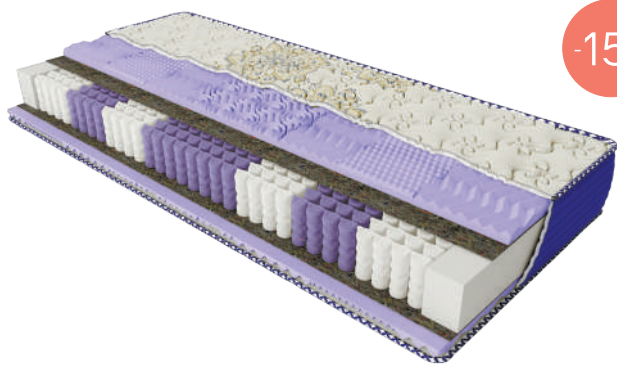

-15%

Sonora

- Незнімний чохол із тканини стрейч – Floral deluxe
- Ортопедична семизональна піна Seven-zone foam
- Захисний матеріал Protect layer
- Семизональна пружинна система «Seven-zone pocket»
- Захисний матеріал Protect layer
- Ортопедична семизональна піна Seven-zone foam
- Посилений євроборт Support board
- Незнімний чохол із тканини стрейч – Floral deluxe

Розміри	Ширина (мм)								
Довжина (мм)	700	800	900	1200	1400	1500	1600	1800	2000
1900	6 054	6 794	7 506	9 836	11 259	11 840	12 393	13 799	x
	5 147	5 775	6 380	8 360	9 570	10 064	10 535	11 729	
2000	x	6 896	7 620	9 978	11 414	11 996	12 542	14 258	15 992
		5 861	6 477	8 481	9 702	10 196	10 661	12 119	13 593

Нестандартний розмір (вартість за 1 кв. м) – 4 553 3 870

21 см 130 кг

м'який 1 2 3 4 5 жорсткий