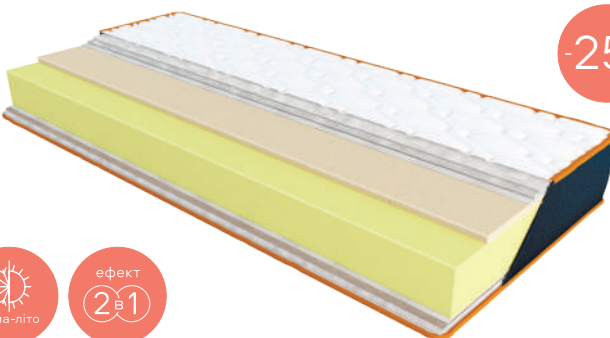

Нестандартний розмір (вартість за 1 кв. м) – 4 234 3 725

-25%

Розміри	Ширина (мм)								
Довжина (мм)	700	800	900	1200	1400	1500	1600	1800	2 000
1900	6 433	7 220	7 977	10 454	11 966	12 582	13 171	14 665	x
	4 824	5 415	5 984	7 840	8 974	9 436	9 878	10 998	
2 000	x	7 329	8 095	10 605	12 130	12 744	13 329	15 149	16 995
		5 496	6 072	7 953	9 097	9 558	9 997	11 362	12 746