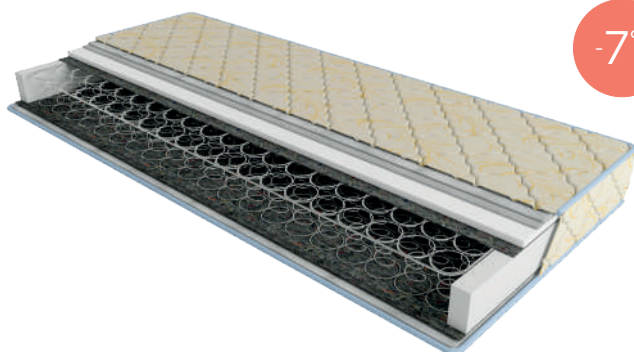

Розміри	Ширина (мм)								
Довжина (мм)	700	800	900	1200	1400	1500	1600	1800	2 000
1 900	2 107	2 363	2 614	3 426	3 921	4 122	4 313	4 804	x
	1 960	2 198	2 431	3 186	3 647	3 834	4 012	4 467	
2 000	x	2 401	2 655	3 475	3 974	4 177	4 367	4 965	5 568
		2 233	2 469	3 232	3 696	3 884	4 061	4 618	5 178

Нестандартний розмір (вартість за 1 кв. м) – 1 586 1 476

Еко 31

- Чохол – тканина жаккард
- Піна
- Термоповсть
- Блок пружин «Боннель» (105 шт./м²), скріплений рамкою із прокатної сталі
- Термоповсть
- Спанбонд
- Євроборт із піни по периметру

15 см 90 кг

м'який 1 2 3 4 5 жорсткий