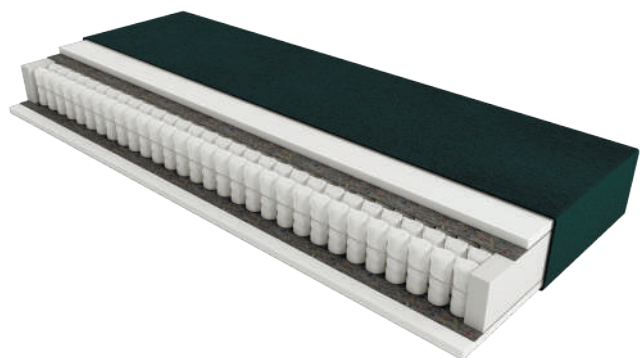

Розміри	Ширина (мм)								
Довжина (мм)	700	800	900	1200	1400	1500	1600	1800	2 000
1 900	4 569	5 126	5 664	7 424	8 498	8 936	9 353	10 416	x
2 000	x	5 207	5 751	7 530	8 615	9 053	9 467	10 760	12 068
Нестандартний розмір (вартість за 1 кв. м) – 3 434									

Ortomed Lux

- Тканина прогумована
- Ортопедична піна
- Термоповсть
- Пружинна система «Pocket Spring», скріплена по периметру рамкою із прокатної сталі
- Термоповсть
- Ортопедична піна
- Євроборт із піни по периметру
- Тканина прогумована

18 см 130 кг

м'який 1 2 3 4 5 жорсткий