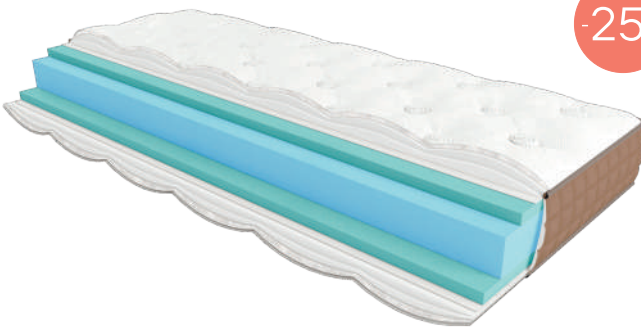

-25%

Розміри	Ширина (мм)								
Довжина (мм)	700	800	900	1200	1400	1500	1600	1800	2 000
1 900	10 874	12 197	13 486	17 669	20 224	21 270	22 258	24 787	x
	8 155	9 147	10 115	13 251	15 168	15 954	16 693	18 590	
2 000	x	12 394	13 685	17 923	20 502	21 536	22 523	25 613	28 726
		9 296	10 264	13 443	15 378	16 152	16 893	19 210	21 546

Нестандартний розмір (вартість за 1 кв. м) – 8 178 6 133

Eterno

- Тканина стрейч високої щільності, оброблена шовком – Lotos silk fabric
- Комфортний шар Trio-comfort: нетканый материал comfort sense, подвійна піна double sky foam
- Повітропроникний матеріал Air fabric
- Ортопедична піна Smart foam®
- Ортопедична піна високої щільності Smart foam® strong
- Ортопедична піна Smart foam®
- Повітропроникний матеріал Air fabric
- Тканина стрейч високої щільності з обробкою шовком - Lotos silk fabric
- Тканина стрейч високої щільності, оброблена шовком – Lotos silk fabric

комфортність

базова • • • • преміум

25 см 180 кг

м'який 1 2 3 4 5 жорсткий