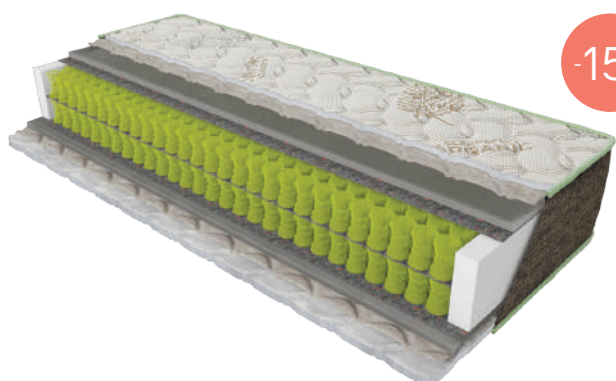

-15%

Delta

- Чохол незнімний із тканини стрейч преміумкласу з бавовною – Organic cotton
- Нетканый матеріал з високим вмістом натуральних волокон льону – Bio fiber
- Ортопедична піна Carbon Foam
- Захисний матеріал Eco felt
- Система пружин IQ Double
- Захисний матеріал Eco felt
- Ортопедична піна Carbon Foam
- Посилений євроборт Double strong board
- Нетканый матеріал з високим вмістом натуральних волокон льону – Bio fiber
- Чохол незнімний із тканини стрейч преміумкласу з бавовною – Organic cotton

Розміри	Ширина (мм)									
Довжина (мм)	700	800	900	1200	1400	1500	1600	1800	2000	
1900	9 826	11 027	12 184	15 970	18 283	19 224	20 120	22 405		x
	8 352	9 373	10 357	13 574	15 541	16 341	17 102	19 045		
2000	x	11 195	12 368	16 202	18 531	19 472	20 363	23 147	25 960	
		9 515	10 514	13 771	15 752	16 552	17 309	19 675	22 066	

Нестандартний розмір (вартість за 1 кв. м) – 7-389 6 280

30 см 150 кг

м'який 1 2 3 4 5 жорсткий