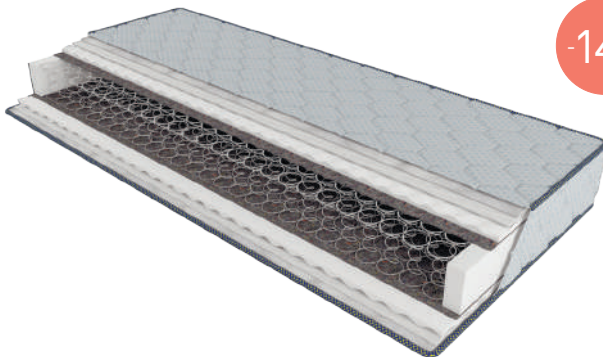

-14%

Freedom Hard

- Чохол – тканина жаккард
- Піна з масажним ефектом
- Термоповсть
- Блок пружин «Мульти Боннель» (150 шт./м²)
- Термоповсть
- Піна з масажним ефектом
- Євроборт із піни по периметру
- Чохол – тканина жаккард

Розміри	Ширина (мм)									
Довжина (мм)	700	800	900	1200	1400	1500	1600	1800	2000	
1900	3-551	3-985	4-406	5-773	6-606	6-947	7-272	8-097		x
	3-054	3-428	3-789	4-964	5-681	5-975	6-255	6-963		
2000	x	4-045	4-470	5-856	6-697	7-036	7-360	8-363	9-381	
		3-479	3-843	5-037	5-759	6-051	6-330	7-193	8-068	

Нестандартний розмір (вартість за 1 кв. м) – 2-669 2 295

19 см 140 кг

м'який 1 2 3 4 5 жорсткий