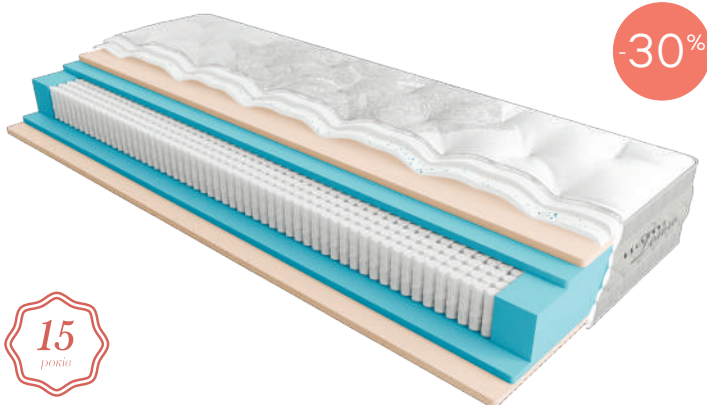

### Vivere

- Шар-тріо Tocco di seta
- Шар-дуо Tuffo Elastico
- Серце матраца Multipocket 1000

м'який жорсткий комфортність

ТЕРМІН ЕКСПЛУАТАЦІЇ

Розміри	Ширина (мм)								
Довжина (мм)	700	800	900	1200	1400	1500	1600	1800	2 000
1900	16-789 11 752	18-839 13 187	20-818 14 572	27-285 19 100	31-232 21 862	32-834 22 984	34-364 24 055	38-270 26 789	x
2 000	x	19-125 13 388	21-124 14 787	27-673 19 372	31-651 22 156	33-262 23 283	34-782 24 347	39-535 27 674	44-350 31 045
Нестандартний розмір (вартість за 1 кв. м) – 12-617 8 832									