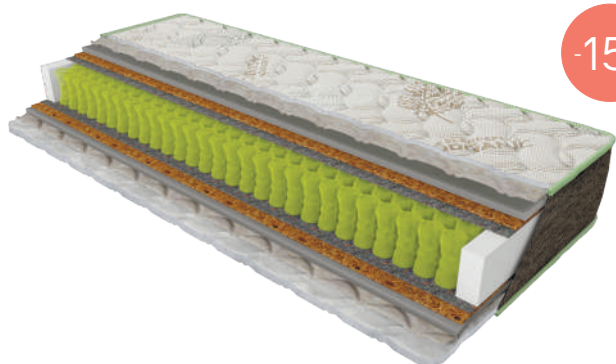

-15%

Omega

- Чохол незнімний із тканини стрейч преміумкласу з бавовною – Organic cotton
- Нетканый матеріал з високим вмістом натуральних волокон льону – Bio fiber
- Ортопедична піна Carbon Foam
- Латексована кокосова койра Bio cocos
- Захисний матеріал Eco felt
- Пружинний блок IQ Spring
- Захисний матеріал Eco felt
- Латексована кокосова койра Bio cocos
- Ортопедична піна Carbon Foam
- Євроборт Strong board
- Нетканый матеріал з високим вмістом натуральних волокон льону – Bio fiber
- Чохол незнімний із тканини стрейч преміумкласу з бавовною – Organic cotton

Розміри	Ширина (мм)									
Довжина (мм)	700	800	900	1200	1400	1500	1600	1800	2000	
1900	8 344	9 363	10 350	13 565	15 526	16 325	17 086	19 029		x
	7 093	7 958	8 798	11 530	13 197	13 877	14 523	16 174		
2000	x	9 509	10 504	13 760	15 736	16 536	17 293	19 658	22 048	
		8 083	8 928	11 696	13 376	14 056	14 699	16 709	18 741	

Нестандартний розмір (вартість за 1 кв. м) – 6-275 5 334

23 см 150 кг

м'який 1 2 3 4 5 жорсткий