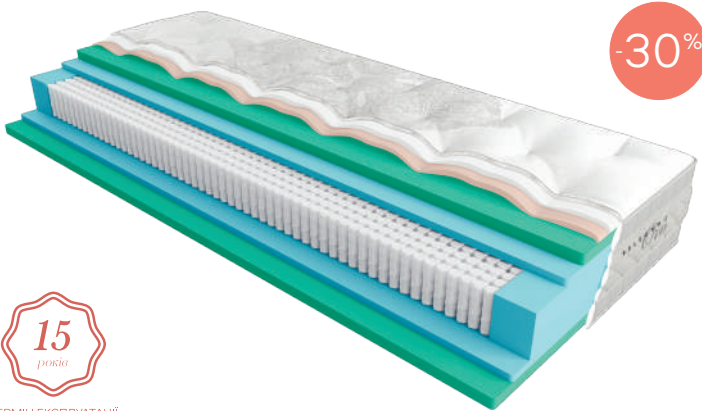

-30%

15 років

ТЕРМІН ЕКСПЛУАТАЦІЇ

Розміри	Ширина (мм)									
Довжина (мм)	700	800	900	1200	1400	1500	1600	1800	2000	
1900	23 562	26 438	29 213	38 291	43 829	46 084	48 236	53 723		x
	16 493	18 506	20 449	26 804	30 680	32 259	33 765	37 606		
2000	x	26 846	29 651	38 842	44 431	46 685	48 817	55 488	62 240	
		18 792	20 755	27 190	31 102	32 679	34 172	38 842	43 568	
Нестандартний розмір (вартість за 1 кв. м) – 17 717 12 402										

Oro

- Шар-трио Tocco di seta unica
- Шар-дуо Compo Elastico
- Серце матраца Multipocket 1000

м'який жорсткий комфортність

35 см 200 кг