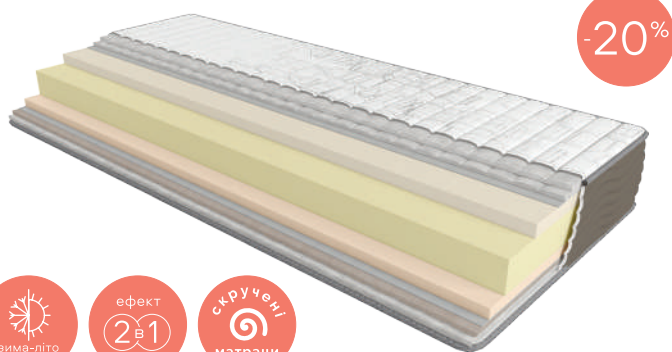

-20%

Розміри	Ширина (мм)								
Довжина (мм)	700	800	900	1200	1400	1500	1600	1800	2000
1900	6 800	7 634	8 425	11 047	12 643	13 294	13 915	15 501	x
	5 440	6 107	6 740	8 838	10 115	10 636	11 131	12 401	
2000	x	7 745	8 558	11 211	12 817	13 468	14 088	16 009	17 959
		6 196	6 846	8 968	10 254	10 774	11 270	12 807	14 367

Нестандартний розмір (вартість за 1 кв. м) – 5 113 4 091

Relax Roll

- Тканина стрейч
- Синтепон
- Натуральна бавовна
- Піна Memory Foam
- Ортопедична піна Ergoflex
- Комфортна піна
- Натуральна вовна
- Синтепон
- Тканина стрейч

19 см 140 кг

м'який 1 2 3 4 5 жорсткий