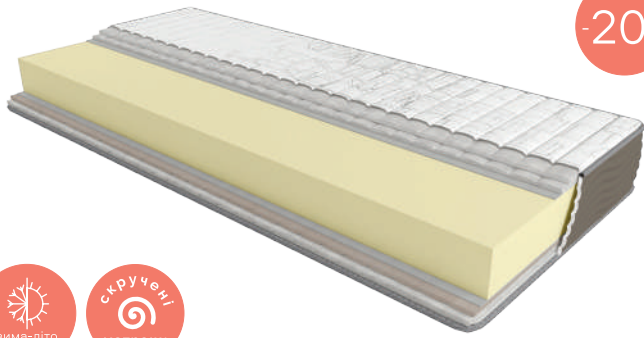

-20%

Розміри	Ширина (мм)								
Довжина (мм)	700	800	900	1200	1400	1500	1600	1800	2 000
1900	4 432	4 970	5 488	7 196	8 243	8 659	9 066	10 093	x
	3 546	3 976	4 390	5 757	6 594	6 927	7 253	8 074	
2 000	x	5 041	5 571	7 298	8 355	8 772	9 178	10 429	11 700
		4 033	4 456	5 838	6 684	7 018	7 343	8 343	9 360

Нестандартний розмір (вартість за 1 кв. м) – 3 335 2 668

Slim Roll

- Тканина стрейч
- Синтепон
- Натуральна бавовна
- Ортопедична піна Ergoflex
- Натуральна вовна
- Синтепон
- Тканина стрейч

15 см 110 кг

м'який 1 2 3 4 5 жорсткий