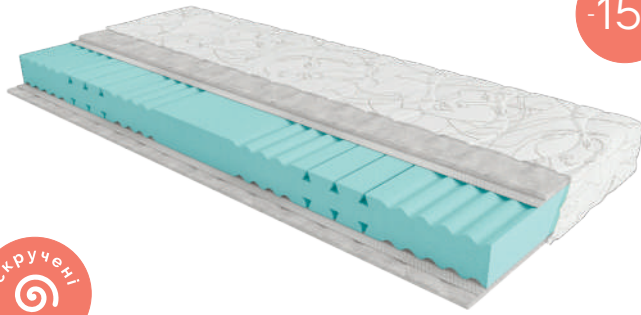

-15%

скручені
матраци

Розміри	Ширина (мм)									
Довжина (мм)	700	800	900	1200	1400	1500	1600	1800	2 000	
1 900	4 421	4 962	5 484	7 188	8 226	8 649	9 054	10 082		x
	3 758	4 218	4 662	6 109	6 992	7 352	7 695	8 570		
2 000	x	5 039	5 565	7 291	8 338	8 759	9 161	10 415	11 681	
		4 283	4 730	6 197	7 088	7 446	7 787	8 854	9 930	

Нестандартний розмір (вартість за 1 кв. м) – 3 326 2 828

Santi

- Тканина стрейч Art Deluxe
- Нетканый матеріал Comfort sense
- Повітропроникний матеріал Air layer
- Семизональна ортопедична піна Smart foam® care
- Повітропроникний матеріал Air layer
- Нетканый матеріал Comfort sense
- Тканина стрейч Art Deluxe

13 см 130 кг

м'який 1 2 3 4 5 жорсткий