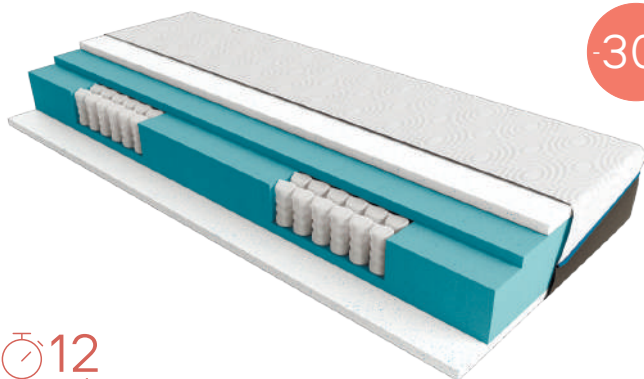

-30%

12 років

термін експлуатації

Розміри	Ширина (мм)								
Довжина (мм)	700	800	900	1200	1400	1500	1600	1800	2000
1900	16 760	18 810	20 786	27 240	31 184	32 784	34 320	38 221	x
	11 733	13 166	14 550	19 069	21 829	22 949	24 024	26 755	
2000	x	19 099	21 098	27 634	31 606	33 213	34 734	39 480	44 283
		13 370	14 768	19 344	22 125	23 250	24 314	27 637	30 998

Нестандартний розмір (вартість за 1 кв. м) – 12-603 8 822

Nero I

- Незнімний чохол із Cotton-стрейча + Adaptive®
- Піна з гранулами термогелю Granolo
- Система підтримки 5 точок
- Піна з гранулами термогелю Granolo
- Незнімний чохол із Cotton-стрейча + Adaptive®

24 см 180 кг

м'який 1 2 3 4 5 жорсткий