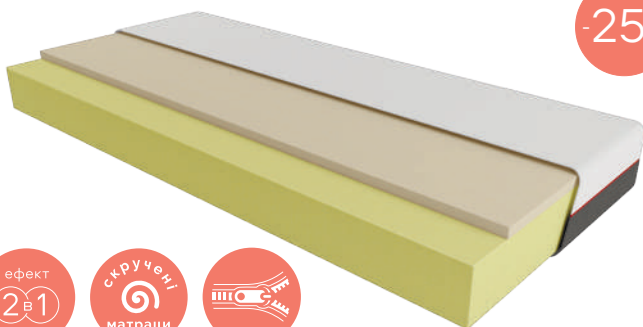

## Diamond

- Чохол знімний – об'ємна тканина стрейч
- Smart Foam®
- Ortho Foam
- Чохол знімний – меблева тканина та спанбонд

\* Матраци нестандартних розмірів не виготовляються

18 см 160 кг

М'який 1 2 3 4 5 жорсткий