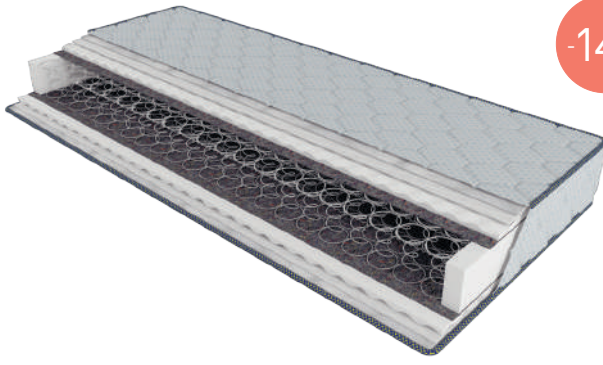

-14%

Freedom Bonnel

- Чохол – тканина жаккард
- Піна з масажним ефектом
- Термоповсть
- Блок пружин «Боннель» (120 шт./м²)
- Термоповсть
- Піна з масажним ефектом
- Євроборт із піни по периметру
- Чохол – тканина жаккард

Розміри	Ширина (мм)									
Довжина (мм)	700	800	900	1200	1400	1500	1600	1800	2000	
1900	3-194	3-587	3-962	5-191	5-941	6-246	6-537	7-281		x
	2-747	3-085	3-407	4-464	5-110	5-372	5-621	6-261		
2000	x	3-640	4-019	5-265	6-024	6-327	6-618	7-524	8-439	
		3-131	3-456	4-528	5-180	5-442	5-692	6-471	7-258	

Нестандартний розмір (вартість за 1 кв. м) – 2-400 2 064

19 см 120 кг

м'який 1 2 3 4 5 жорсткий